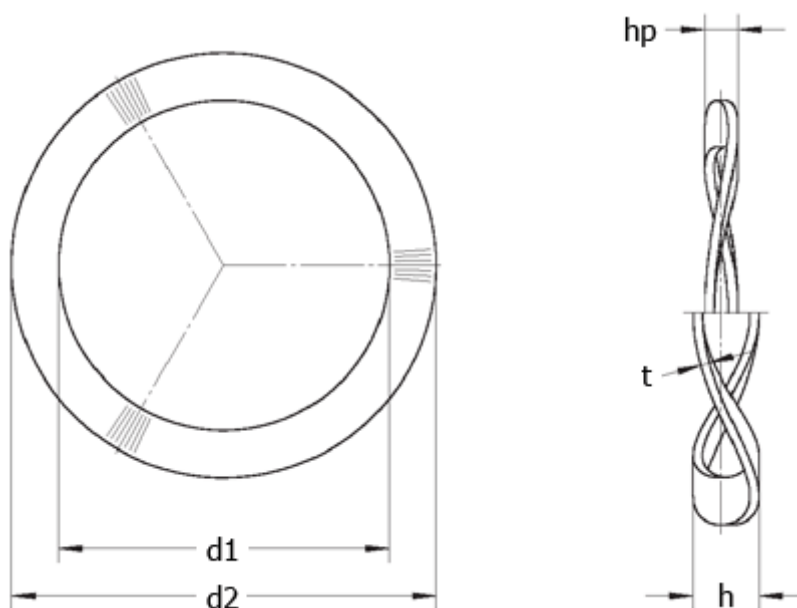

Varenummer: 22914951291  
Beskrivelse: Bølgefjeder EMO-X99 149,5x129x1  
for leje : 6020, 6217, 6314, 6412

## Mål

Bølger	= 4
d1	= 149.5
d2	= 129
F (N) ved hp	= 547
For leje	= 6020, 6217, 6314, 6412
For lejehus diameter	= 150
h ca.	= 9.0
hp	= 1.5

t = 1.00